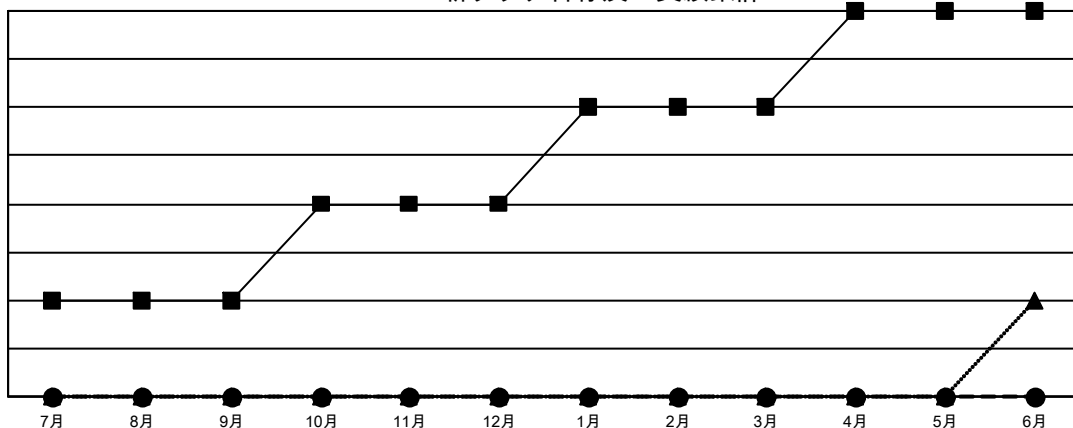

# GAT MONTHLY MEMBERSHIP PROGRESS REPORT

Results as of: 8/31/2021

Multiple District 336

LOCATION: JAPAN

クラブ			
結果 : 2021-2022			
四半期	新クラブ目標	新クラブ	解散クラブ
7月/8月/9月	1	0	0
10月/11月/12月	1	0	0
1月/2月/3月	1	0	0
4月/5月/6月	1	0	0

名			
結果 : 2021-2022			
四半期	会員純増目標	会員増強実績	退会者 ( 転籍を含む ) 実際
7月/8月/9月	140	271	209
10月/11月/12月	110	0	0
1月/2月/3月	110	0	0
4月/5月/6月	100	0	0

新クラブ目標及び実績累計

会員目標及び実績累計

解散クラブ: 0	150 CLUBS OF 397 一名以上の新会 員を登録	<b>男女別</b>	
退会者		男性	11,304 (81.55%)
物故会員 24	<a href="#">会員累計データを見るには、ここをクリック</a>	女性	2,558 (18.45%)
クラブ解散 0		NON BINARY	0 (0.00%)
その他 186		PREFER NOT TO ANSWER	0 (0.00%)
合計 210		世帯主/家族会員合計	3,012
		国際会費半額の家族会員	1,589