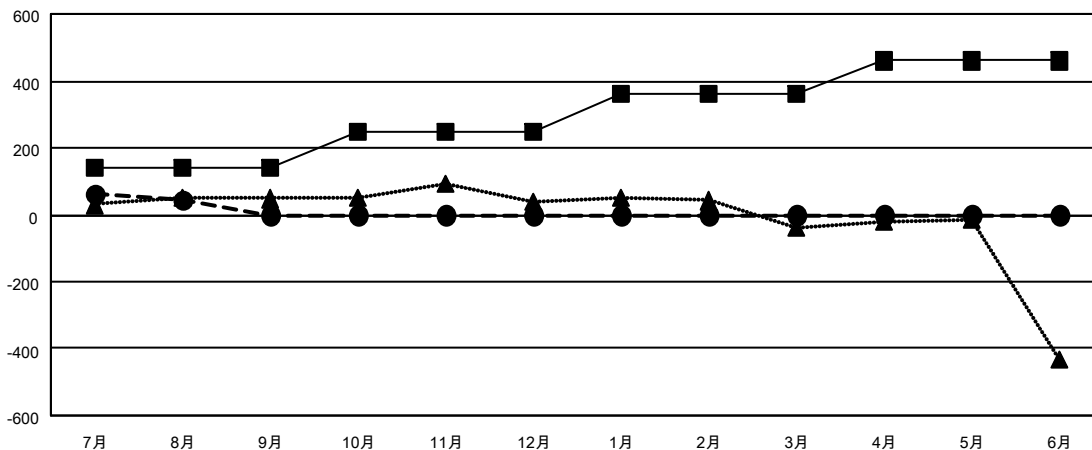

# GAT MONTHLY MEMBERSHIP PROGRESS REPORT

Results as of: 8/31/2021

Multiple District 336

LOCATION: JAPAN

クラブ			
結果 : 2021-2022			
四半期	新クラブ目標	新クラブ	解散クラブ
7月/8月/9月	1	0	0
10月/11月/12月	1	0	0
1月/2月/3月	1	0	0
4月/5月/6月	1	0	0

名			
結果 : 2021-2022			
四半期	会員純増目標	会員増強実績	退会者 ( 転籍を含む ) 実際
7月/8月/9月	140	271	209
10月/11月/12月	110	0	0
1月/2月/3月	110	0	0
4月/5月/6月	100	0	0

新クラブ目標及び実績累計

会員目標及び実績累計

解散クラブ: 0	150 CLUBS OF 397 一名以上の新会 員を登録	<b>男女別</b>	
退会者		男性	11,304 (81.55%)
物故会員 24	<a href="#">会員累計データを見るには、ここをクリック</a>	女性	2,558 (18.45%)
クラブ解散 0		NON BINARY	0 (0.00%)
その他 186		PREFER NOT TO ANSWER	0 (0.00%)
合計 210		世帯主/家族会員合計	3,012
		国際会費半額の家族会員	1,589